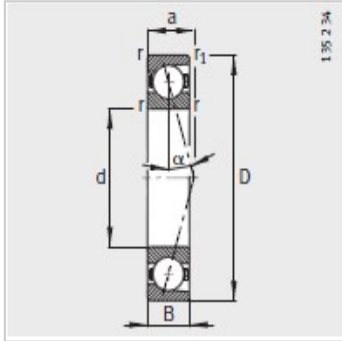

主轴轴承

d 160-200mm-B71936-E-T-P4S

参数信息:

型号 :	B71936-E-T-P4S
质量m kg :	4.11

尺寸 mm :	
d :	180
D :	250
B :	33
rmin :	2
r min :	1
a :	67

安装尺寸 mm :	
dh12 :	192
DH12 :	238
rmax :	1
rmax :	1

基本额定载荷 N :	
动载荷 :	156000
静载荷 :	193000
疲劳极限载荷/N :	9700

极限转速 :	
n脂 :	4000
n油 :	6000