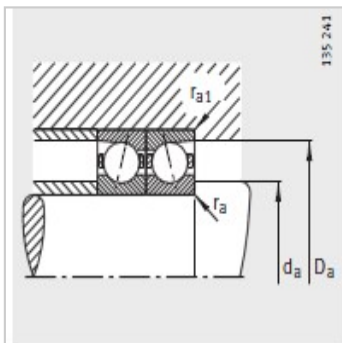

主轴轴承

d 160-200mm-B71936-E-T-P4S

参数信息:

型号 :	B71936-E-T-P4S
质量m kg :	4.11

尺寸 mm :	
d :	180
D :	250
B :	33
rmin :	2
r min :	1
a :	67

安装尺寸 mm :	
dh12 :	192
DH12 :	238
rmax :	1
rmax :	1

基本额定载荷 N :	
动载荷 :	156000
静载荷 :	193000
疲劳极限载荷/N :	9700