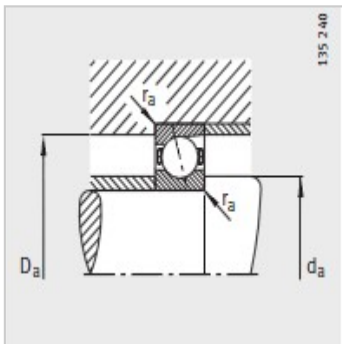

主轴轴承

d 160-200mm-B71936-E-T-P4S

参数信息:

型号 :	B71936-E-T-P4S
质量m kg :	4.11

尺寸 mm :	
d :	180
D :	250
B :	33
rmin :	2
r min :	1
a :	67

安装尺寸 mm :	
dh12 :	192
DH12 :	238
rmax :	1
rmax :	1

基本额定载荷 N :	
动载荷 :	156000
静载荷 :	193000
疲劳极限载荷/N :	9700