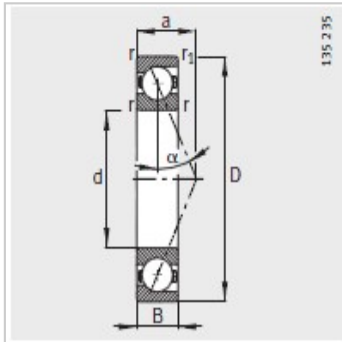

主轴轴承

d 160-200mm-B71936-E-T-P4S

参数信息:

型号 :	B71936-E-T-P4S
质量m kg :	4.11

尺寸 mm :	
d :	180
D :	250
B :	33
rmin :	2
r min :	1
a :	67

安装尺寸 mm :	
dh12 :	192
DH12 :	238
rmax :	1
rmax :	1

基本额定载荷 N :	
动载荷 :	156000
静载荷 :	193000
疲劳极限载荷/N :	9700