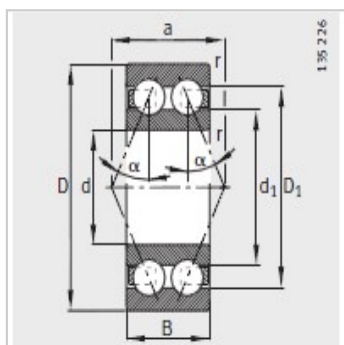

角接触球轴承

d 5-12mm- 30/5-B-TVH

参数信息:

型号 :	30/5-B-TVH
质量m kg :	0.008

尺寸mm :	
d :	5
D :	14
B :	7
rmin :	0.2
D :	-
d :	7.5
a :	6.3

安装尺寸mm :	
d min :	6.4
D max :	12.6
rmax :	0.2

基本额定载荷N :	
动载荷 :	1810
静载荷 :	950
疲劳极限载荷/ N :	48.5
极限转速 :	30000
参考转速 :	32000