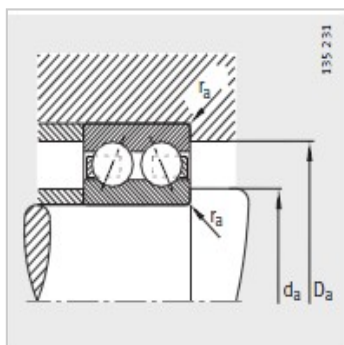

角接触球轴承

d 5-12mm- 30/5-B-TVH

参数信息:

型号 :	30/5-B-TVH
质量m kg :	0.008

尺寸mm :	
d :	5
D :	14
B :	7
rmin :	0.2
D :	-
d :	7.5
a :	6.3

安装尺寸mm :	
d min :	6.4
D max :	12.6
rmax :	0.2

基本额定载荷N :	
动载荷 :	1810
静载荷 :	950
疲劳极限载荷/ N :	48.5
极限转速 :	30000
参考转速 :	32000