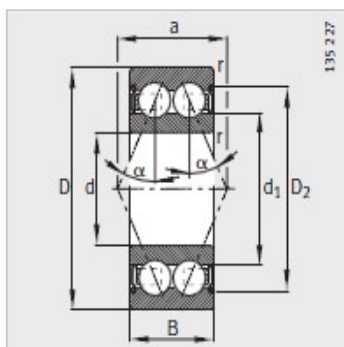

角接触球轴承

d 5-12mm- 30/5-B-TVH

参数信息:

型号 :	30/5-B-TVH
质量m kg :	0.008

尺寸mm :	
d :	5
D :	14
B :	7
rmin :	0.2
D :	-
d :	7.5
a :	6.3

安装尺寸mm :	
d min :	6.4
D max :	12.6
rmax :	0.2

基本额定载荷N :	
动载荷 :	1810
静载荷 :	950
疲劳极限载荷/ N :	48.5
极限转速 :	30000
参考转速 :	32000