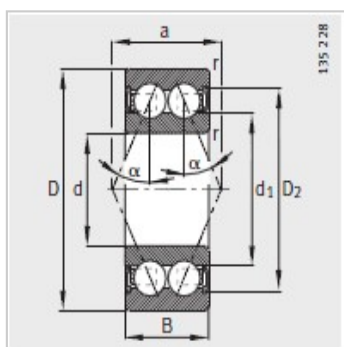

角接触球轴承

d 5-12mm- 30/5-B-TVH

参数信息:

型号 :	30/5-B-TVH
质量m kg :	0.008

尺寸mm :	
d :	5
D :	14
B :	7
rmin :	0.2
D :	-
d :	7.5
a :	6.3

安装尺寸mm :	
d min :	6.4
D max :	12.6
rmax :	0.2

基本额定载荷N :	
动载荷 :	1810
静载荷 :	950
疲劳极限载荷/ N :	48.5
极限转速 :	30000
参考转速 :	32000