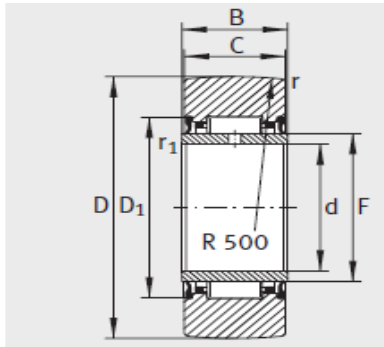

滚轮

无轴向引导NA带密封-NA2201-2RSR

参数信息:

NA22...-2RSR