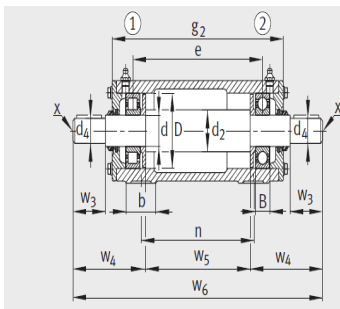

轴承座

d 110-120mm-VRE324-A+6324-C3+6324-C3+VR324-A+VRW324-A

参数信息:

横截面
 设计类型 C、D, 第 1433 页,
 设计类型 E, 第 1435 页

VRE3..-A

VRE3..-B

型号 :

轴承单元 :	VRE324-A
轴承 :	6324-C3
轴承 :	6324-C3
轴承座 :	VR324-A
轴 :	VRW324-A

质量 m :

轴承座 kg :	170
单元 kg :	276
e :	120

尺寸 :

d :	260
D :	55
B :	500
a :	705
g :	320
h :	140
d :	110
d :	-
w :	210
w :	318
w :	524
w :	1160
w :	-
w :	602
b :	100
n :	540
m :	410

c :	40
h :	160
s :	M24

: