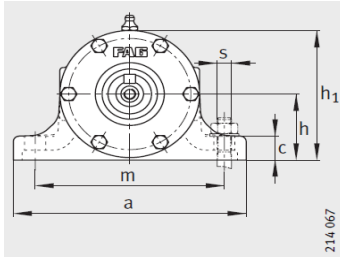

轴承座

d 110-120mm-VRE324-A+6324-C3+6324-C3+VR324-A+VRW324-A

参数信息:

横截面
 设计类型 C、D, 第 1433 页,
 设计类型 E, 第 1435 页

VRE3..-A

VRE3..-B

型号 :

轴承单元 :	VRE324-A
轴承 :	6324-C3
轴承 :	6324-C3
轴承座 :	VR324-A
轴 :	VRW324-A

质量 m :

轴承座 kg :	170
单元 kg :	276
e :	120

尺寸 :

d :	260
D :	55
B :	500
a :	705
g :	320
h :	140
d :	110
d :	-
w :	210
w :	318
w :	524
w :	1160
w :	-
w :	602
b :	100
n :	540
m :	410

c :	40
h :	160
s :	M24

: