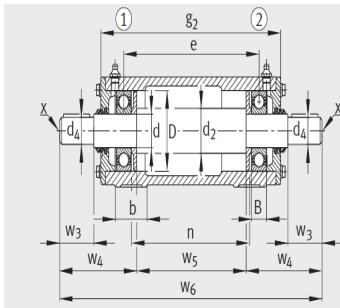

轴承座

d 110-120mm-VRE324-A+6324-C3+6324-C3+VR324-A+VRW324-A

参数信息:

横截面
 设计类型 C、D, 第 1433 页,
 设计类型 E, 第 1435 页

VRE3..-A

VRE3..-B

型号 :

轴承单元 :	VRE324-A
轴承 :	6324-C3
轴承 :	6324-C3
轴承座 :	VR324-A
轴 :	VRW324-A

质量 m :

轴承座 kg :	170
单元 kg :	276
e :	120

尺寸 :

d :	260
D :	55
B :	500
a :	705
g :	320
h :	140
d :	110
d :	-
w :	210
w :	318
w :	524
w :	1160
w :	-
w :	602
b :	100
n :	540
m :	410

c :	40
h :	160
s :	M24

: