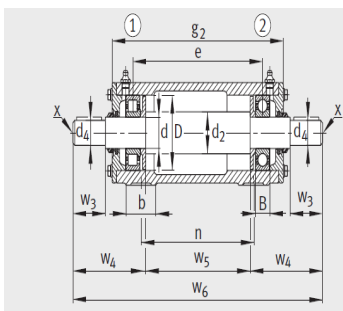

轴承座

d 110-120mm-VRE322-D+NU322-E-TVP2-C3+6322-C3+VR322-D+VRW322-D

参数信息:

横截面  
 设计类型 C、D, 第 1433 页,  
 设计类型 E, 第 1435 页

VRE3..-A

VRE3..-B

型号:

轴承单元:	VRE322-D
轴承:	NU322-E-TVP2-C3
轴承:	6322-C3
轴承座:	VR322-D
轴:	VRW322-D

质量 m:

轴承座 kg:	132
单元 kg:	228
e:	110

尺寸:

d:	240
D:	50
B:	450
a:	678
g:	295
h:	130
d:	100
d:	210
w:	213
w:	312.5
w:	508
w:	1133
w:	-
w:	581
b:	95
n:	520

m :	380
c :	40
h :	150
s :	M24

: