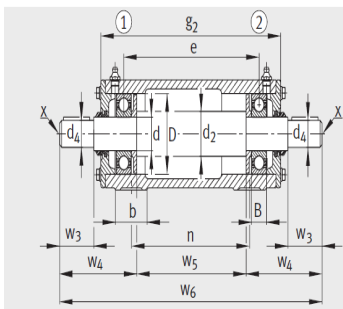

轴承座

d 110-120mm-VRE322-D+NU322-E-TVP2-C3+6322-C3+VR322-D+VRW322-D

参数信息:

横截面  
 设计类型 C、D, 第 1433 页,  
 设计类型 E, 第 1435 页

VRE3..-A

VRE3..-B

型号:

轴承单元:	VRE322-D
轴承:	NU322-E-TVP2-C3
轴承:	6322-C3
轴承座:	VR322-D
轴:	VRW322-D

质量 m:

轴承座 kg:	132
单元 kg:	228
e:	110

尺寸:

d:	240
D:	50
B:	450
a:	678
g:	295
h:	130
d:	100
d:	210
w:	213
w:	312.5
w:	508
w:	1133
w:	-
w:	581
b:	95
n:	520

m :	380
c :	40
h :	150
s :	M24

: