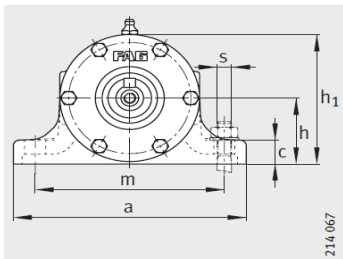

轴承座

d 110-120mm-VRE322-D+NU322-E-TVP2-C3+6322-C3+VR322-D+VRW322-D

参数信息:

横截面  
 设计类型 C、D, 第 1433 页,  
 设计类型 E, 第 1435 页

VRE3..-A

VRE3..-B

型号:

轴承单元:	VRE322-D
轴承:	NU322-E-TVP2-C3
轴承:	6322-C3
轴承座:	VR322-D
轴:	VRW322-D

质量 m:

轴承座 kg:	132
单元 kg:	228
e:	110

尺寸:

d:	240
D:	50
B:	450
a:	678
g:	295
h:	130
d:	100
d:	210
w:	213
w:	312.5
w:	508
w:	1133
w:	-
w:	581
b:	95
n:	520

m :	380
c :	40
h :	150
s :	M24

: