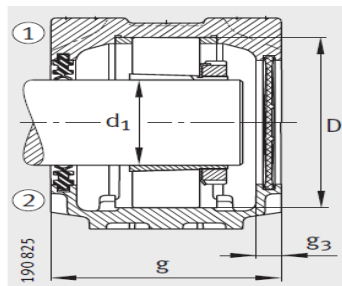

轴承座

d 20-35mm-SNV052-L+1205-TVH+KM5

参数信息:

- ① 定位轴承
- ② 浮动轴承

双唇密封 DH
端盖 DKV

双唇密封 DH

型号:

轴承座:	SNV052-L
轴承:	1205-TV H
锁紧螺母:	KM5
止动垫圈:	MB5
止动环 2件:	FRM52/6
双唇密封圈:	DH205
带O形圈的迷宫密封圈:	TSV205
毛毡密封:	-
V型圈:	-
轴承盖:	DKV052
质量m kg:	1.3

尺寸:

d:	25
a:	165
g:	70
h:	75
d:	30
b:	46
c:	19
D:	52
g:	95
g:	-
g:	10.5
h:	40
m:	130
u:	15
v:	20

迷宫密封 TSV

smm :	M12
sinch :	1/2

毛毡密封 FSV

: