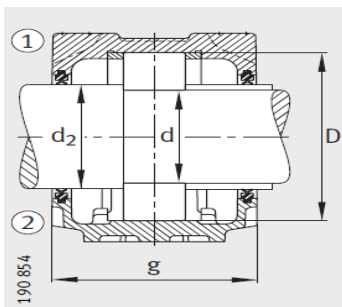

轴承座

d 20-35mm-SNV052-L+1205-TVH+KM5

参数信息:

- ① 定位轴承
- ② 浮动轴承

双唇密封 DH
端盖 DKV

双唇密封 DH

型号:

轴承座:	SNV052-L
轴承:	1205-TV H
锁紧螺母:	KM5
止动垫圈:	MB5
止动环 2件:	FRM52/6
双唇密封圈:	DH205
带O形圈的迷宫密封圈:	TSV205
毛毡密封:	-
V型圈:	-
轴承盖:	DKV052
质量m kg:	1.3

尺寸:

d:	25
a:	165
g:	70
h:	75
d:	30
b:	46
c:	19
D:	52
g:	95
g:	-
g:	10.5
h:	40
m:	130
u:	15
v:	20

迷宫密封 TSV

smm :	M12
sinch :	1/2

毛毡密封 FSV

: