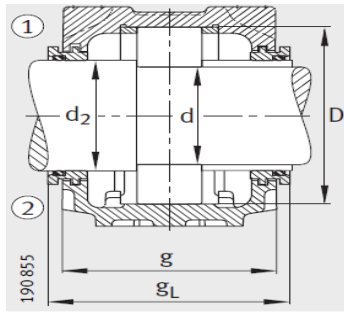

轴承座

d 20-35mm-SNV052-L+1205-TVH+KM5

参数信息:

- ① 定位轴承
- ② 浮动轴承

双唇密封 DH
端盖 DKV

双唇密封 DH

型号:

轴承座:	SNV052-L
轴承:	1205-TV H
锁紧螺母:	KM5
止动垫圈:	MB5
止动环 2件:	FRM52/6
双唇密封圈:	DH205
带O形圈的迷宫密封圈:	TSV205
毛毡密封:	-
V型圈:	-
轴承盖:	DKV052
质量m kg:	1.3

尺寸:

d:	25
a:	165
g:	70
h:	75
d:	30
b:	46
c:	19
D:	52
g:	95
g:	-
g:	10.5
h:	40
m:	130
u:	15
v:	20

迷宫密封 TSV

smm :	M12
sinch :	1/2

毛毡密封 FSV

: