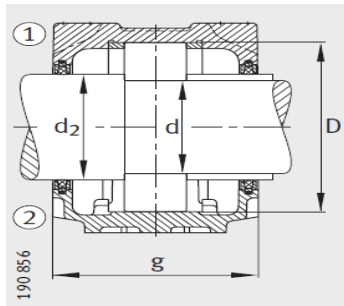

轴承座

d 20-35mm-SNV052-L+1205-TVH+KM5

参数信息:

- ① 定位轴承
- ② 浮动轴承

双唇密封 DH
端盖 DKV

双唇密封 DH

型号:

轴承座:	SNV052-L
轴承:	1205-TV H
锁紧螺母:	KM5
止动垫圈:	MB5
止动环 2件:	FRM52/6
双唇密封圈:	DH205
带O形圈的迷宫密封圈:	TSV205
毛毡密封:	-
V型圈:	-
轴承盖:	DKV052
质量m kg:	1.3

尺寸:

d:	25
a:	165
g:	70
h:	75
d:	30
b:	46
c:	19
D:	52
g:	95
g:	-
g:	10.5
h:	40
m:	130
u:	15
v:	20

迷宫密封 TSV

smm :	M12
sinch :	1/2

毛毡密封 FSV

: