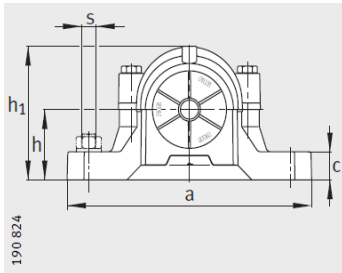

轴承座

d 20-35mm-SNV052-L+1205-TVH+KM5

参数信息:

- ① 定位轴承
- ② 浮动轴承

双唇密封 DH
端盖 DKV

双唇密封 DH

型号:

轴承座:	SNV052-L
轴承:	1205-TV H
锁紧螺母:	KM5
止动垫圈:	MB5
止动环 2件:	FRM52/6
双唇密封圈:	DH205
带O形圈的迷宫密封圈:	TSV205
毛毡密封:	-
V型圈:	-
轴承盖:	DKV052
质量m kg:	1.3

尺寸:

d:	25
a:	165
g:	70
h:	75
d:	30
b:	46
c:	19
D:	52
g:	95
g:	-
g:	10.5
h:	40
m:	130
u:	15
v:	20

迷宫密封 TSV

smm :	M12
sinch :	1/2

毛毡密封 FSV

: