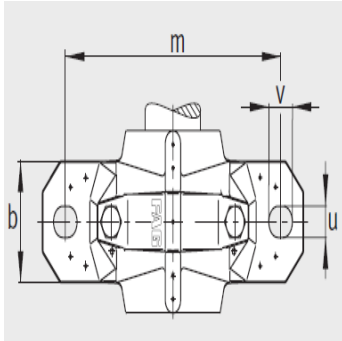

轴承座

d 20-35mm-SNV052-L+1205-TVH+KM5

参数信息:

- ① 定位轴承
- ② 浮动轴承

双唇密封 DH
端盖 DKV

双唇密封 DH

型号:

轴承座:	SNV052-L
轴承:	1205-TV H
锁紧螺母:	KM5
止动垫圈:	MB5
止动环 2件:	FRM52/6
双唇密封圈:	DH205
带O形圈的迷宫密封圈:	TSV205
毛毡密封:	-
V型圈:	-
轴承盖:	DKV052
质量m kg:	1.3

尺寸:

d:	25
a:	165
g:	70
h:	75
d:	30
b:	46
c:	19
D:	52
g:	95
g:	-
g:	10.5
h:	40
m:	130
u:	15
v:	20

迷宫密封 TSV

smm :	M12
sinch :	1/2

毛毡密封 FSV

: