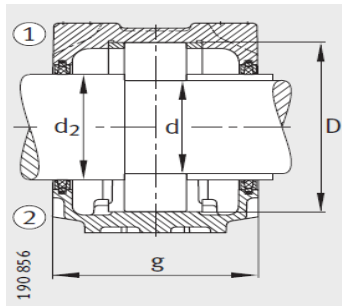

双唇密封 DH
端盖 DKV

双唇密封 DH

迷宫密封 TSV

smm :	M12
sinch :	1/2

毛毡密封 FSV

: