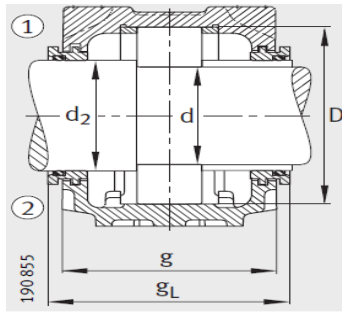

g: 95

g: 76

g: 10.5

h: 40

m: 130

u: 15

v: 20

- ① 定位轴承
- ② 浮动轴承

双唇密封 DH
端盖 DKV

双唇密封 DH

迷宫密封 TSV

smm :	M12
sinch :	1/2

毛毡密封 FSV

: