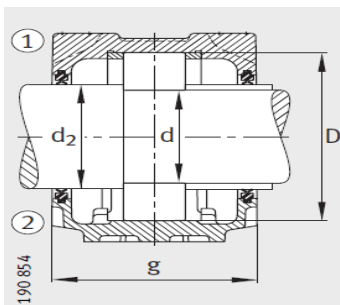

g: 95

g: 76

g: 10.5

h: 40

m: 130

u: 15

v: 20

- ① 定位轴承
- ② 浮动轴承

双唇密封 DH
端盖 DKV

双唇密封 DH

迷宫密封 TSV

smm :	M12
sinch :	1/2

毛毡密封 FSV

: