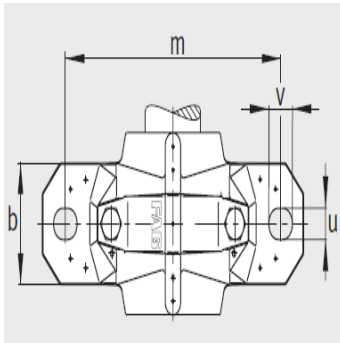

g: 95

g: 76

g: 10.5

h: 40

m: 130

u: 15

v: 20

- ① 定位轴承
- ② 浮动轴承

双唇密封 DH
端盖 DKV

双唇密封 DH

迷宫密封 TSV

smm :	M12
sinch :	1/2

毛毡密封 FSV

: