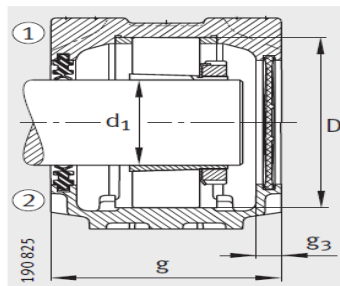

g: 95

g: 76

g: 10.5

h: 40

m: 130

u: 15

v: 20

- ① 定位轴承
- ② 浮动轴承

双唇密封 DH
端盖 DKV

双唇密封 DH

迷宫密封 TSV

smm :	M12
sinch :	1/2

毛毡密封 FSV

: