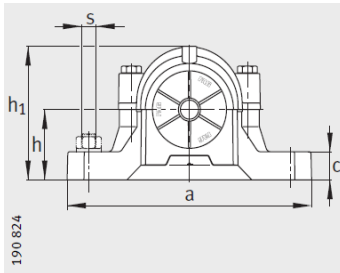

g: 95

g: 76

g: 10.5

h: 40

m: 130

u: 15

v: 20

- ① 定位轴承
- ② 浮动轴承

双唇密封 DH
端盖 DKV

双唇密封 DH

迷宫密封 TSV

smm :	M12
sinch :	1/2

毛毡密封 FSV

: