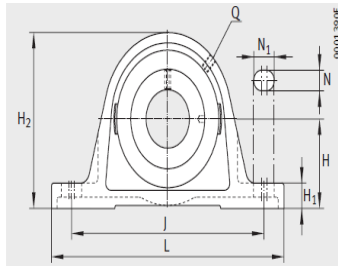

外球面轴承,轴承座单元

立式轴承座单元 铸铁轴承座 带长底座 d 30-35mm-RASE30-N-FA125

参数信息:

PASE (-FA125), RASE (-FA125, -FA164), TASE, LASE, RSAO, PASEY, RASEY (-JIS), RASEA, RASEL

PASE

RASE, RSAO, TASE, LASE

PASEY

型号:

单元:	RASE30-N-FA125
轴承座:	GG.ASE06-N-FA125.1
外球面球轴承:	GE30-KR R-B-FA125.5
质量 kg:	1.18

尺寸:

d:	30
H:	42.9
J:	118
L:	158
A:	40
A:	25
H:	17
H:	82
N:	14
N:	22
B:	-
B:	48.5
S:	30.2
Q:	Rp1/8
d max.:	44

基本额定载荷:

动载荷 N:	19500
静载荷 N:	11300
端盖:	KASK06