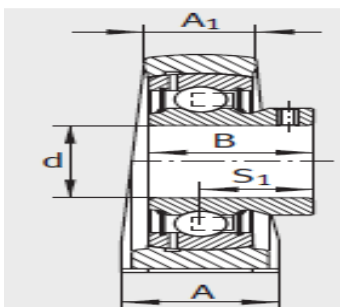

外球面轴承,轴承座单元

立式轴承座单元 铸铁轴承座 带长底座 d 30-35mm-RASE30-N-FA125

参数信息:

PASE (-FA125), RASE (-FA125, -FA164), TASE, LASE, RSAO, PASEY, RASEY (-JIS), RASEA, RASEL

PASE

RASE, RSAO, TASE, LASE

PASEY

型号:

单元:	RASE30-N-FA125
轴承座:	GG.ASE06-N-FA125.1
外球面球轴承:	GE30-KR R-B-FA125.5
质量 kg:	1.18

尺寸:

d:	30
H:	42.9
J:	118
L:	158
A:	40
A:	25
H:	17
H:	82
N:	14
N:	22
B:	-
B:	48.5
S:	30.2
Q:	Rp1/8
d max.:	44

基本额定载荷:

动载荷 N:	19500
静载荷 N:	11300
端盖:	KASK06