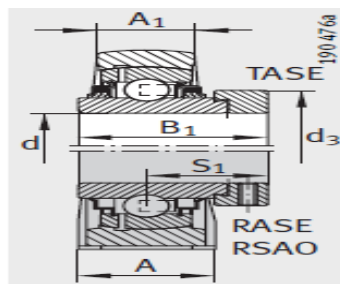

外球面轴承,轴承座单元

立式轴承座单元 铸铁轴承座 带长底座 d 30-35mm-RASE30-N-FA125

参数信息:

PASE (-FA125), RASE (-FA125, -FA164), TASE, LASE, RSAO, PASEY, RASEY (-JIS), RASEA, RASEL

PASE

RASE, RSAO, TASE, LASE

PASEY

型号:

单元:	RASE30-N-FA125
轴承座:	GG.ASE06-N-FA125.1
外球面球轴承:	GE30-KR R-B-FA125.5
质量 kg:	1.18

尺寸:

d:	30
H:	42.9
J:	118
L:	158
A:	40
A:	25
H:	17
H:	82
N:	14
N:	22
B:	-
B:	48.5
S:	30.2
Q:	Rp1/8
d max.:	44

基本额定载荷:

动载荷 N:	19500
静载荷 N:	11300
端盖:	KASK06