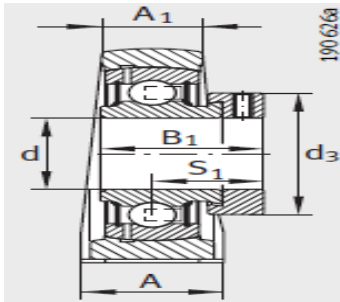

外球面轴承,轴承座单元

立式轴承座单元 铸铁轴承座 带长底座 d 30-35mm-RASE30-N-FA125

参数信息:

PASE (-FA125), RASE (-FA125, -FA164), TASE, LASE, RSAO, PASEY, RASEY (-JIS), RASEA, RASEL

PASE

RASE, RSAO, TASE, LASE

PASEY

型号:

单元:	RASE30-N-FA125
轴承座:	GG.ASE06-N-FA125.1
外球面球轴承:	GE30-KR R-B-FA125.5
质量 kg:	1.18

尺寸:

d:	30
H:	42.9
J:	118
L:	158
A:	40
A:	25
H:	17
H:	82
N:	14
N:	22
B:	-
B:	48.5
S:	30.2
Q:	Rp1/8
d max.:	44

基本额定载荷:

动载荷 N:	19500
静载荷 N:	11300
端盖:	KASK06