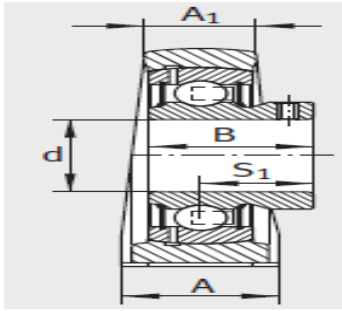

外球面轴承,轴承座单元

立式轴承座单元 铸铁轴承座 带长底座 d 30-35mm-RASE30-N-FA125

参数信息:

PASE (-FA125), RASE (-FA125, -FA164), TASE, LASE, RSAO, PASEY, RASEY (-JIS), RASEA, RASEL

PASE

RASE, RSAO, TASE, LASE

PASEY

型号:

单元:	RASE30-N-FA125
轴承座:	GG.ASE06-N-FA125.1
外球面球轴承:	GE30-KR R-B-FA125.5
质量 kg:	1.18

尺寸:

d:	30
H:	42.9
J:	118
L:	158
A:	40
A:	25
H:	17
H:	82
N:	14
N:	22
B:	-
B:	48.5
S:	30.2
Q:	Rp1/8
d max.:	44

基本额定载荷:

动载荷 N:	19500
静载荷 N:	11300
端盖:	KASK06