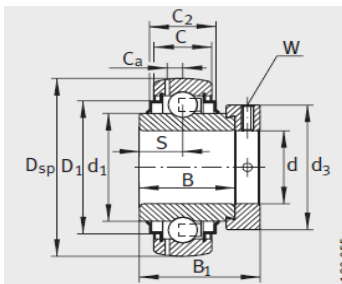

外球面轴承,轴承座单元

带偏心套的外球面球轴承 d 12-25mm-**GRAE17-NPP-B**

参数信息:

GE..-KRR-B-2C

GE..-KTT-B

GE..-KRR-B、 E..-KRR-B、
GE..-KLL-B

RAE..-NPP-B、 RALE..-NPP-B

型号 :	GRAE17-NP P-B
质量 m kg :	0.1

尺寸 :	
d :	17
Dsp :	40
C :	12
C :	-
B :	19
S :	6.5
d :	-
d :	23
D :	-
C :	3.4
B :	28.6
dmax. :	28
W :	3

基本额定载荷 :

动载荷 N :	9800
静载荷 N :	4750
参考轴承 :	6203

GRAE17-NPP-B

: