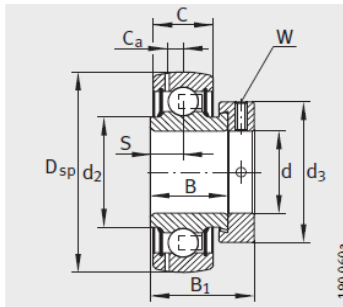

外球面轴承,轴承座单元

带偏心套的外球面球轴承 d 12-25mm-**GRAE17-NPP-B**

参数信息:

GE..-KRR-B-2C

GE..-KTT-B

GE..-KRR-B、 E..-KRR-B、
GE..-KLL-B

RAE..-NPP-B、 RALE..-NPP-B

型号 :	GRAE17-NP P-B
质量 m kg :	0.1

尺寸 :	
d :	17
Dsp :	40
C :	12
C :	-
B :	19
S :	6.5
d :	-
d :	23
D :	-
C :	3.4
B :	28.6
dmax. :	28
W :	3

基本额定载荷 :

动载荷 N :	9800
静载荷 N :	4750
参考轴承 :	6203

GRAE17-NPP-B

: