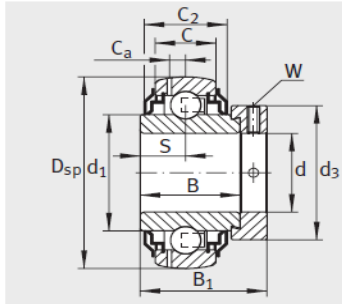

外球面轴承,轴承座单元

带偏心套的外球面球轴承 d 12-25mm-**GRAE17-NPP-B**

参数信息:

GE..-KRR-B-2C

GE..-KTT-B

GE..-KRR-B、 E..-KRR-B、
GE..-KLL-B

RAE..-NPP-B、 RALE..-NPP-B

型号 :	GRAE17-NP P-B
质量 m kg :	0.1

尺寸 :	
d :	17
Dsp :	40
C :	12
C :	-
B :	19
S :	6.5
d :	-
d :	23
D :	-
C :	3.4
B :	28.6
dmax. :	28
W :	3

基本额定载荷 :

动载荷 N :	9800
静载荷 N :	4750
参考轴承 :	6203

GRAE17-NPP-B

: