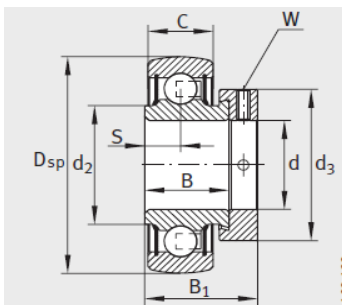

外球面轴承,轴承座单元

带偏心套的外球面球轴承 d 12-25mm-**GRAE17-NPP-B**

参数信息:

GE..-KRR-B-2C

GE..-KTT-B

GE..-KRR-B、 E..-KRR-B、
GE..-KLL-B

RAE..-NPP-B、 RALE..-NPP-B

型号 :	GRAE17-NP P-B
质量 m kg :	0.1

尺寸 :	
d :	17
Dsp :	40
C :	12
C :	-
B :	19
S :	6.5
d :	-
d :	23
D :	-
C :	3.4
B :	28.6
dmax. :	28
W :	3

基本额定载荷 :

动载荷 N :	9800
静载荷 N :	4750
参考轴承 :	6203

GRAE17-NPP-B

: