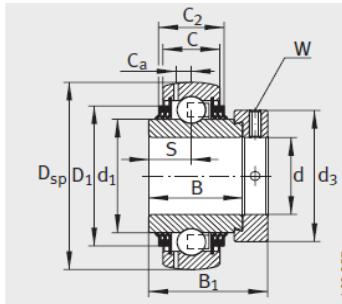

外球面轴承,轴承座单元

带偏心套的外球面球轴承 d 12-25mm-**GRAE17-NPP-B**

参数信息:

GE..-KRR-B-2C

GE..-KTT-B

GE..-KRR-B、 E..-KRR-B、
GE..-KLL-B

RAE..-NPP-B、 RALE..-NPP-B

型号 :	GRAE17-NP P-B
质量 m kg :	0.1

尺寸 :	
d :	17
Dsp :	40
C :	12
C :	-
B :	19
S :	6.5
d :	-
d :	23
D :	-
C :	3.4
B :	28.6
dmax. :	28
W :	3

基本额定载荷 :

动载荷 N :	9800
静载荷 N :	4750
参考轴承 :	6203

GRAE17-NPP-B

: