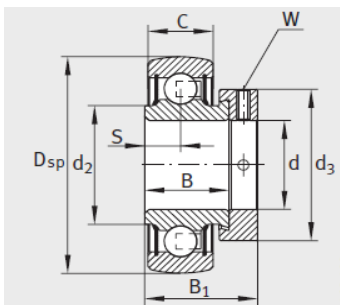

外球面轴承,轴承座单元

带偏心套的外球面球轴承 d 12-25mm-GE20-KRR-B-FA164

参数信息:

GE...-KRR-B-2C

GE...-KTT-B

GE...-KRR-B、 E...-KRR-B、
GE...-KLL-B

RAE...-NPP-B、 RALE...-NPP-B

型号 :	GE20-KRR-B-FA164
质量 m kg :	0.2

尺寸 :	
d :	20
Dsp :	47
C :	14
C :	16.6
B :	34.1
S :	17.1
d :	27.6
d :	-
D :	37.4
C :	4
B :	43.7
dmax. :	33
W :	3

基本额定载荷 :

动载荷 N :	12800
静载荷 N :	6600
参考轴承 :	6204

GRAE...NPP-B

: