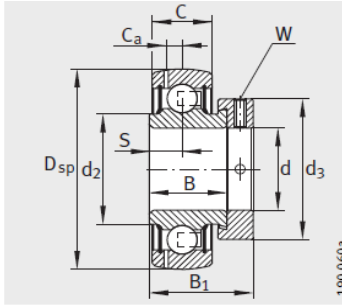

外球面轴承,轴承座单元

带偏心套的外球面球轴承 d 12-25mm-GE20-KRR-B-FA164

参数信息:

GE...-KRR-B-2C

GE...-KTT-B

GE...-KRR-B、 E...-KRR-B、
GE...-KLL-B

RAE...-NPP-B、 RALE...-NPP-B

型号 :	GE20-KRR-B-FA164
质量 m kg :	0.2

尺寸 :	
d :	20
Dsp :	47
C :	14
C :	16.6
B :	34.1
S :	17.1
d :	27.6
d :	-
D :	37.4
C :	4
B :	43.7
dmax. :	33
W :	3

基本额定载荷 :

动载荷 N :	12800
静载荷 N :	6600
参考轴承 :	6204

GRAE...NPP-B

: