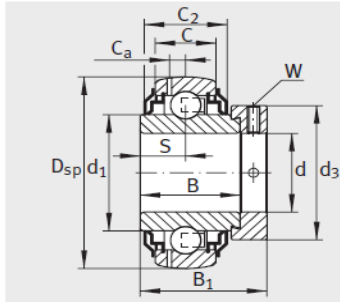

外球面轴承,轴承座单元

带偏心套的外球面球轴承 d 12-25mm-GE20-KRR-B-FA164

参数信息:

GE...-KRR-B-2C

GE...-KTT-B

GE...-KRR-B、 E...-KRR-B、
GE...-KLL-B

RAE...-NPP-B、 RALE...-NPP-B

型号 :	GE20-KRR-B-FA164
质量 m kg :	0.2

尺寸 :	
d :	20
Dsp :	47
C :	14
C :	16.6
B :	34.1
S :	17.1
d :	27.6
d :	-
D :	37.4
C :	4
B :	43.7
dmax. :	33
W :	3

基本额定载荷 :

动载荷 N :	12800
静载荷 N :	6600
参考轴承 :	6204

GRAE...NPP-B

: