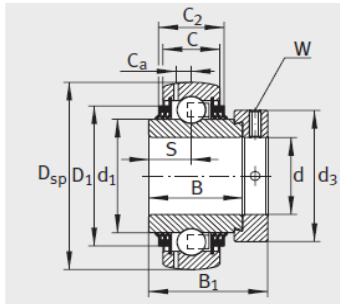

外球面轴承,轴承座单元

带偏心套的外球面球轴承 d 12-25mm-GE20-KRR-B-FA164

参数信息:

GE...-KRR-B-2C

GE...-KTT-B

GE...-KRR-B、 E...-KRR-B、
GE...-KLL-B

RAE...-NPP-B、 RALE...-NPP-B

型号 :	GE20-KRR-B-FA164
质量 m kg :	0.2

尺寸 :	
d :	20
Dsp :	47
C :	14
C :	16.6
B :	34.1
S :	17.1
d :	27.6
d :	-
D :	37.4
C :	4
B :	43.7
dmax. :	33
W :	3

基本额定载荷 :

动载荷 N :	12800
静载荷 N :	6600
参考轴承 :	6204

GRAE...NPP-B

: