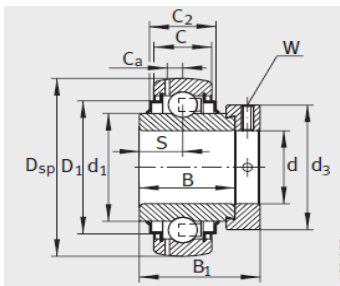

外球面轴承,轴承座单元

带偏心套的外球面球轴承 d 12-25mm-GE20-KRR-B-FA164

参数信息:

GE...-KRR-B-2C

GE...-KTT-B

GE...-KRR-B、 E...-KRR-B、
GE...-KLL-B

RAE...-NPP-B、 RALE...-NPP-B

型号 :	GE20-KRR-B-FA164
质量 m kg :	0.2

尺寸 :	
d :	20
Dsp :	47
C :	14
C :	16.6
B :	34.1
S :	17.1
d :	27.6
d :	-
D :	37.4
C :	4
B :	43.7
dmax. :	33
W :	3

基本额定载荷 :

动载荷 N :	12800
静载荷 N :	6600
参考轴承 :	6204

GRAE...NPP-B

: