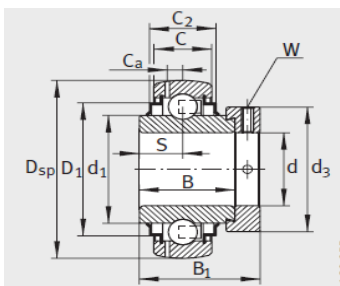

外球面轴承,轴承座单元

带偏心套的外球面球轴承 d 12-25mm-RAE20-NPP-B

参数信息:

GE...KRR-B-2C

GE...KTT-B

GE...KRR-B、 E...KRR-B、
GE...KLL-B

RAE...NPP-B、 RALE...NPP-B

型号 :	RAE20-NPP-B
质量 m kg :	0.16

尺寸 :	
d :	20
Dsp :	47
C :	14
C :	-
B :	21.4
S :	7.5
d :	-
d :	26.9
D :	-
C :	-
B :	31
dmax. :	33
W :	3

基本额定载荷 :

动载荷 N :	12800
静载荷 N :	6600
参考轴承 :	6204

GRAE...NPP-B

: