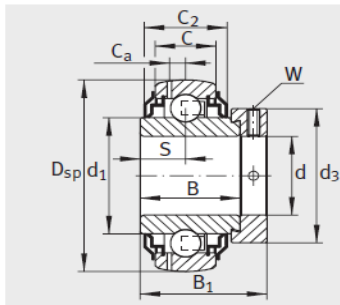

外球面轴承,轴承座单元

带偏心套的外球面球轴承 d 12-25mm-RAE20-NPP-B

参数信息:

GE...KRR-B-2C

GE...KTT-B

GE...KRR-B、 E...KRR-B、
GE...KLL-B

RAE...NPP-B、 RALE...NPP-B

型号 :	RAE20-NPP-B
质量 m kg :	0.16

尺寸 :	
d :	20
Dsp :	47
C :	14
C :	-
B :	21.4
S :	7.5
d :	-
d :	26.9
D :	-
C :	-
B :	31
dmax. :	33
W :	3

基本额定载荷 :

动载荷 N :	12800
静载荷 N :	6600
参考轴承 :	6204

GRAE...NPP-B

: