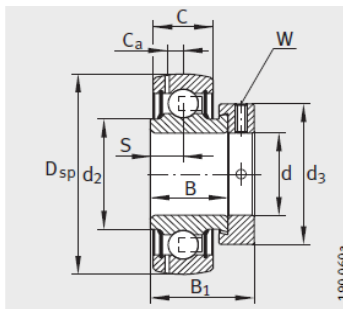

外球面轴承,轴承座单元

带偏心套的外球面球轴承 d 12-25mm-RAE20-NPP-B

参数信息:

GE...KRR-B-2C

GE...KTT-B

GE...KRR-B、 E...KRR-B、
GE...KLL-B

RAE...NPP-B、 RALE...NPP-B

型号 :	RAE20-NPP-B
质量 m kg :	0.16

尺寸 :	
d :	20
Dsp :	47
C :	14
C :	-
B :	21.4
S :	7.5
d :	-
d :	26.9
D :	-
C :	-
B :	31
dmax. :	33
W :	3

基本额定载荷 :

动载荷 N :	12800
静载荷 N :	6600
参考轴承 :	6204

GRAE...NPP-B

: