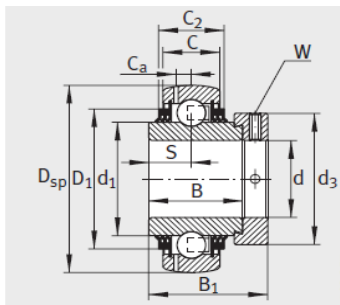

外球面轴承,轴承座单元

带偏心套的外球面球轴承 d 12-25mm-RAE20-NPP-B

参数信息:

GE...KRR-B-2C

GE...KTT-B

GE...KRR-B、 E...KRR-B、
GE...KLL-B

RAE...NPP-B、 RALE...NPP-B

型号 :	RAE20-NPP-B
质量 m kg :	0.16

尺寸 :	
d :	20
Dsp :	47
C :	14
C :	-
B :	21.4
S :	7.5
d :	-
d :	26.9
D :	-
C :	-
B :	31
dmax. :	33
W :	3

基本额定载荷 :

动载荷 N :	12800
静载荷 N :	6600
参考轴承 :	6204

GRAE...NPP-B

: