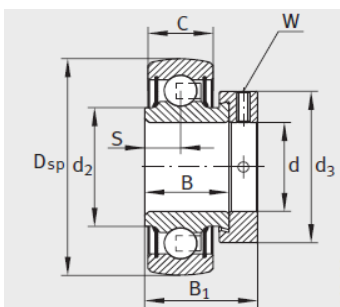

外球面轴承,轴承座单元

带偏心套的外球面球轴承 d 12-25mm-RAE20-NPP-B

参数信息:

GE...KRR-B-2C

GE...KTT-B

GE...KRR-B、 E...KRR-B、
GE...KLL-B

RAE...NPP-B、 RALE...NPP-B

型号 :	RAE20-NPP-B
质量 m kg :	0.16

尺寸 :	
d :	20
Dsp :	47
C :	14
C :	-
B :	21.4
S :	7.5
d :	-
d :	26.9
D :	-
C :	-
B :	31
dmax. :	33
W :	3

基本额定载荷 :

动载荷 N :	12800
静载荷 N :	6600
参考轴承 :	6204

GRAE...NPP-B

: