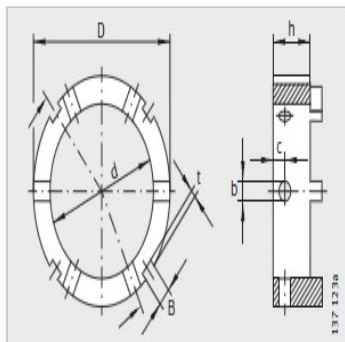

### 丝杠支撑轴承

#### 参数信息:

型号 :	AMS130
质量 kg :	1.485
尺寸(mm) :	
D :	155
h :	25
d :	130
b11 :	8
c :	10
B :	12
t :	5
用于精密锁紧螺母 :	AM120、AM130

: