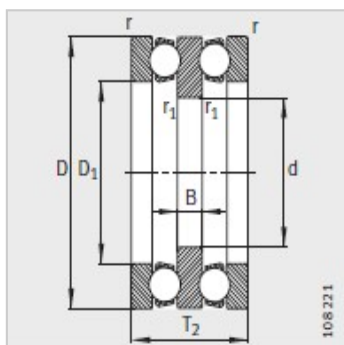

推力球轴承

d 40-65mm-54212

参数信息:

型号 :

轴承 : 54212

垫圈 : U212

质量m :

轴承 kg : 1.17

垫圈 kg : 0.165

尺寸mm :

d : 50

D : 95

T : 50

D : 62

B : 10

r min : 1

r min : 0.6

R : 72

A : 30.5

D : 78

D : 100

C : 9

T : 56

安装尺寸mm :