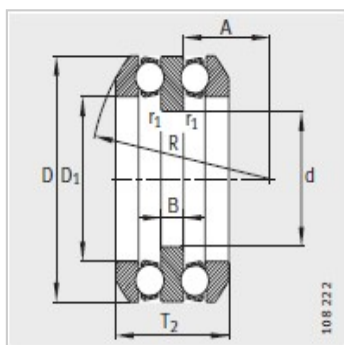

推力球轴承

d 40-65mm-54212

参数信息:

型号 :

轴承 : 54212

垫圈 : U212

质量m :

轴承 kg : 1.17

垫圈 kg : 0.165

尺寸mm :

d : 50

D : 95

T : 50

D : 62

B : 10

r min : 1

r min : 0.6

R : 72

A : 30.5

D : 78

D : 100

C : 9

T : 56

安装尺寸mm :