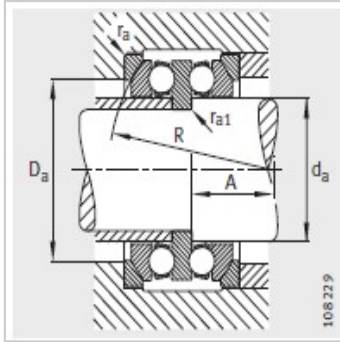

最小载荷系数 A : 0.12

极限转速 : 3800

: