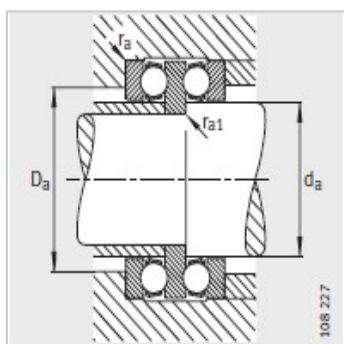

推力球轴承

d 40-65mm-54212

参数信息:

型号 :

轴承 : 54212

垫圈 : U212

质量m :

轴承 kg : 1.17

垫圈 kg : 0.165

尺寸mm :

d : 50

D : 95

T : 50

D : 62

B : 10

r min : 1

r min : 0.6

R : 72

A : 30.5

D : 78

D : 100

C : 9

T : 56

安装尺寸mm :