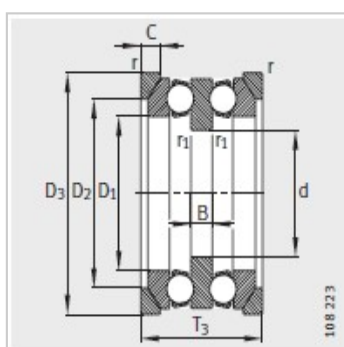

推力球轴承

d 40-65mm-54212

参数信息:

型号 :

轴承 : 54212

垫圈 : U212

质量m :

轴承 kg : 1.17

垫圈 kg : 0.165

尺寸mm :

d : 50

D : 95

T : 50

D : 62

B : 10

r min : 1

r min : 0.6

R : 72

A : 30.5

D : 78

D : 100

C : 9

T : 56

安装尺寸mm :