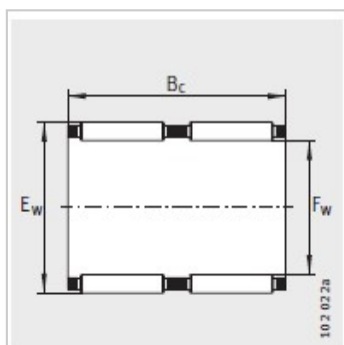

滚针和保持架组件

Fw 32-47mm-K32X38X20

参数信息:

型号 :	K32X38X20
质量 kg :	30

尺寸mm :

F :	32
E :	38
B :	20

基本额定载荷N :

动载荷 :	26500
静载荷 :	45000
疲劳极限载荷/N :	6000
极限转速 :	14000
参考转速 :	7700