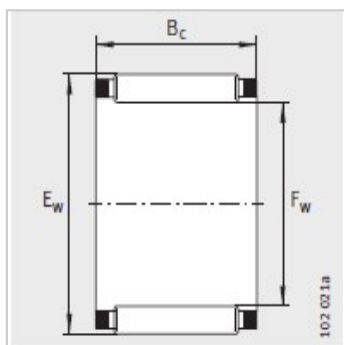

滚针和保持架组件

Fw 32-47mm-K32X38X20

参数信息:

型号 :	K32X38X20
质量 kg :	30

尺寸mm :

F :	32
E :	38
B :	20

基本额定载荷N :

动载荷 :	26500
静载荷 :	45000
疲劳极限载荷/N :	6000
极限转速 :	14000
参考转速 :	7700