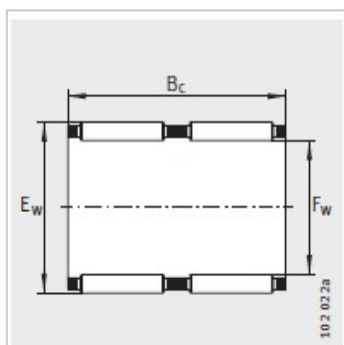

滚针和保持架组件

Fw 32-47mm-K32X37X17

参数信息:

型号 :	K32X37X17
质量 kg :	19
尺寸mm :	
F :	32
E :	37
B :	17

基本额定载荷N :

动载荷 :	19900
静载荷 :	35500
疲劳极限载荷/N :	4500
极限转速 :	14200
参考转速 :	7900

: