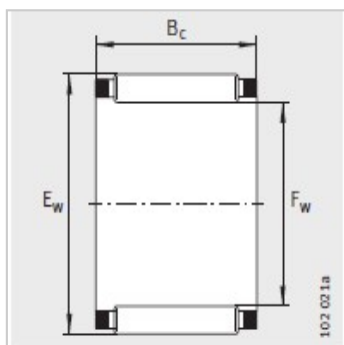

滚针和保持架组件

Fw 32-47mm-K32X37X17

参数信息:

型号 :	K32X37X17
质量 kg :	19
尺寸mm :	
F :	32
E :	37
B :	17

基本额定载荷N :

动载荷 :	19900
静载荷 :	35500
疲劳极限载荷/N :	4500
极限转速 :	14200
参考转速 :	7900

: