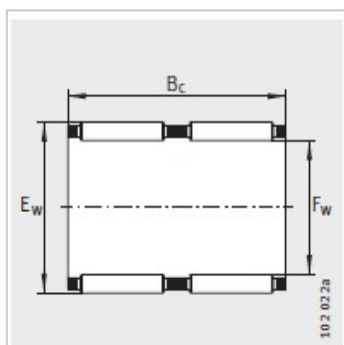

滚针和保持架组件

Fw 32-47mm-K35X40X25

参数信息:

型号 :	K35X40X25
质量 kg :	31

尺寸mm :

F :	35
E :	40
B :	25

基本额定载荷N :

动载荷 :	29500
静载荷 :	60000
疲劳极限载荷/N :	8400
极限转速 :	13100
参考转速 :	7200