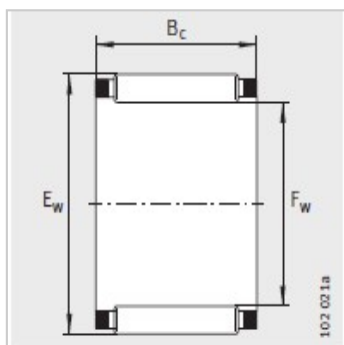

滚针和保持架组件

Fw 32-47mm-K35X40X25

参数信息:

型号 :	K35X40X25
质量 kg :	31

尺寸mm :

F :	35
E :	40
B :	25

基本额定载荷N :

动载荷 :	29500
静载荷 :	60000
疲劳极限载荷/N :	8400
极限转速 :	13100
参考转速 :	7200