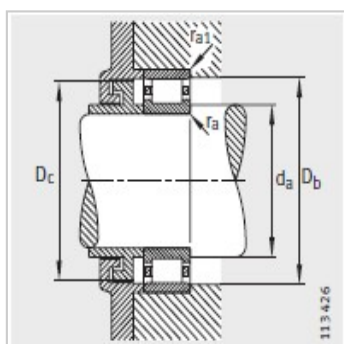

圆柱滚子轴承

d 190-280mm-NU240-E-M1

参数信息:

型号 :	NU240-E-M1
X-life :	-
质量m kg :	27.2

尺寸 mm :

d :	200
D :	360
B :	58
rmin :	4
r min :	4
s :	4.8
E :	323
F :	243
D :	311.5
d :	-

安装尺寸 mm :

dmin :	217
dmax :	240
d min :	247
D max :	343
D min :	-
D max :	-
rmax :	3
rmax :	3