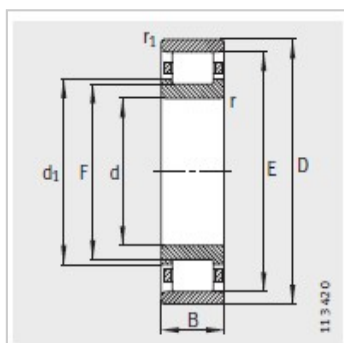

圆柱滚子轴承

d 190-280mm-NU240-E-M1

参数信息:

型号 :	NU240-E-M1
X-life :	-
质量m kg :	27.2

尺寸 mm :

d :	200
D :	360
B :	58
rmin :	4
r min :	4
s :	4.8
E :	323
F :	243
D :	311.5
d :	-

安装尺寸 mm :

dmin :	217
dmax :	240
d min :	247
D max :	343
D min :	-
D max :	-
rmax :	3
rmax :	3