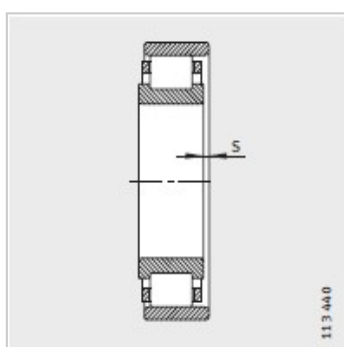

圆柱滚子轴承

d 190-280mm-NU240-E-M1

参数信息:

型号 :	NU240-E-M1
X-life :	-
质量m kg :	27.2

尺寸 mm :

d :	200
D :	360
B :	58
rmin :	4
r min :	4
s :	4.8
E :	323
F :	243
D :	311.5
d :	-

安装尺寸 mm :

dmin :	217
dmax :	240
d min :	247
D max :	343
D min :	-
D max :	-
rmax :	3
rmax :	3