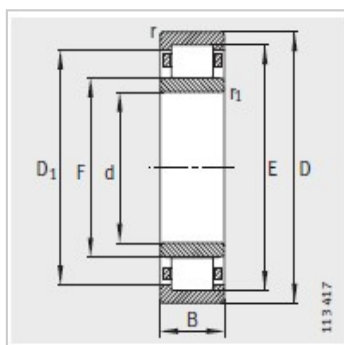

圆柱滚子轴承

d 190-280mm-NU240-E-M1

参数信息:

型号 :	NU240-E-M1
X-life :	-
质量m kg :	27.2

尺寸 mm :

d :	200
D :	360
B :	58
rmin :	4
r min :	4
s :	4.8
E :	323
F :	243
D :	311.5
d :	-

安装尺寸 mm :

dmin :	217
dmax :	240
d min :	247
D max :	343
D min :	-
D max :	-
rmax :	3
rmax :	3