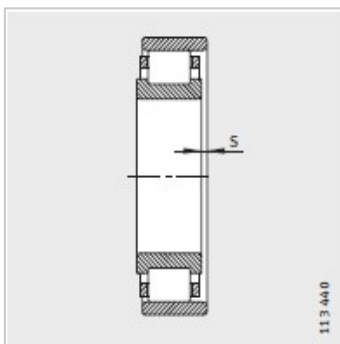

圆柱滚子轴承

d 190-280mm-NU1040-M1

参数信息:

型号 :	NU1040-M1
X-life :	XL
质量m kg :	14.1

尺寸 mm :

d :	200
D :	310
B :	51
rmin :	2.1
r min :	2.1
s :	8.3
E :	281
F :	229
D :	271.5
d :	-

安装尺寸 mm :

dmin :	210
dmax :	226
d min :	233
D max :	300
D min :	-
D max :	-
rmax :	2.1
rmax :	2.1