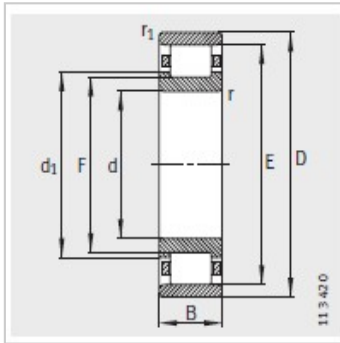

圆柱滚子轴承

d 190-280mm-NU1040-M1

参数信息:

型号 :	NU1040-M1
X-life :	XL
质量m kg :	14.1

尺寸 mm :

d :	200
D :	310
B :	51
rmin :	2.1
r min :	2.1
s :	8.3
E :	281
F :	229
D :	271.5
d :	-

安装尺寸 mm :

dmin :	210
dmax :	226
d min :	233
D max :	300
D min :	-
D max :	-
rmax :	2.1
rmax :	2.1