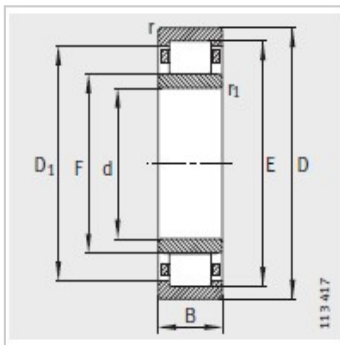

圆柱滚子轴承

d 190-280mm-NU1040-M1

参数信息:

型号 :	NU1040-M1
X-life :	XL
质量m kg :	14.1

尺寸 mm :

d :	200
D :	310
B :	51
rmin :	2.1
r min :	2.1
s :	8.3
E :	281
F :	229
D :	271.5
d :	-

安装尺寸 mm :

dmin :	210
dmax :	226
d min :	233
D max :	300
D min :	-
D max :	-
rmax :	2.1
rmax :	2.1