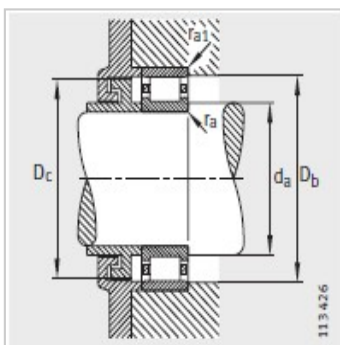

圆柱滚子轴承

d 190-280mm-NU1040-M1

参数信息:

型号 :	NU1040-M1
X-life :	XL
质量m kg :	14.1

尺寸 mm :

d :	200
D :	310
B :	51
rmin :	2.1
r min :	2.1
s :	8.3
E :	281
F :	229
D :	271.5
d :	-

安装尺寸 mm :

dmin :	210
dmax :	226
d min :	233
D max :	300
D min :	-
D max :	-
rmax :	2.1
rmax :	2.1